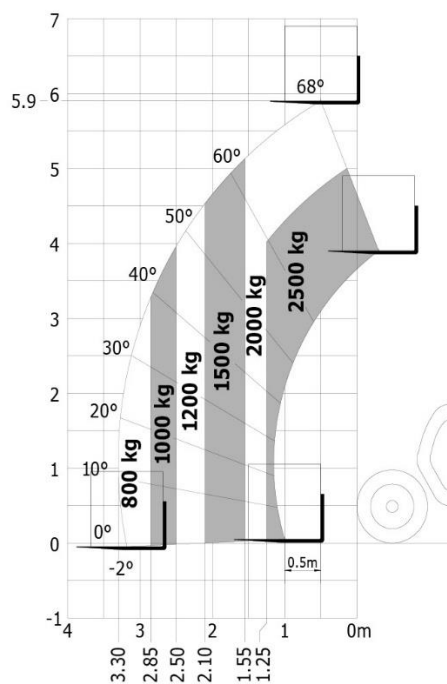

## Manitou MT625H

Max Lyfthöjd:	6.85m
Max last TP 500:	2 500 kg
Max last på maxhöjd:	2 000 kg
Tillbehör 1:	1200mm gafflar
Tillbehör 2:	Teleskoparm
Tillbehör 3:	Skopor
Transp.höjd:	1.92m
Transp.bredd:	1.81m
Transp.längd:	3.90m
Vikt:	4 800 kg
Drift:	Diesel, 4WD, 4 WD Styrning, Krabbstyrning