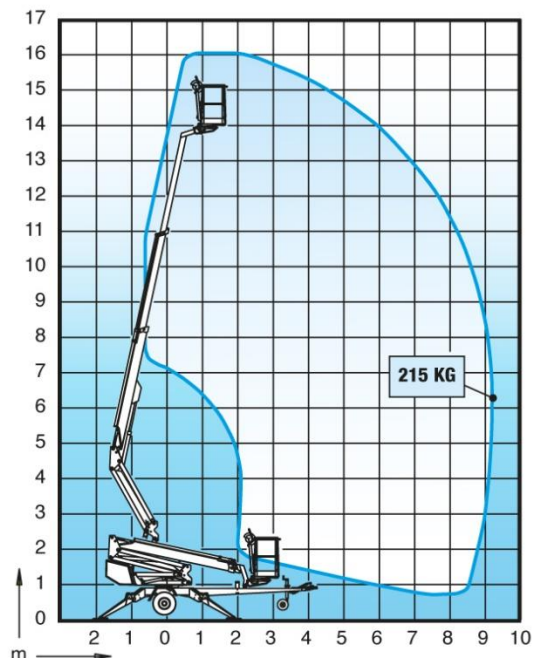

# TROLLHÄTTANS TRUCK

## Dino 160XTB II

Arbetshöjd:	16.00m
Plattformshöjd:	14.00m
Räckvidd:	9.10m
Pl.f.bredd:	0.70m
Pl.f.längd:	1.30m
Maxlast:	215kg
Transp.höjd:	2.29m
Transp.bredd:	1.80m
Transp.längd:	6.15m
Vikt:	2 175kg
Drift:	Batteri
Övrigt:	Driv på hjul.