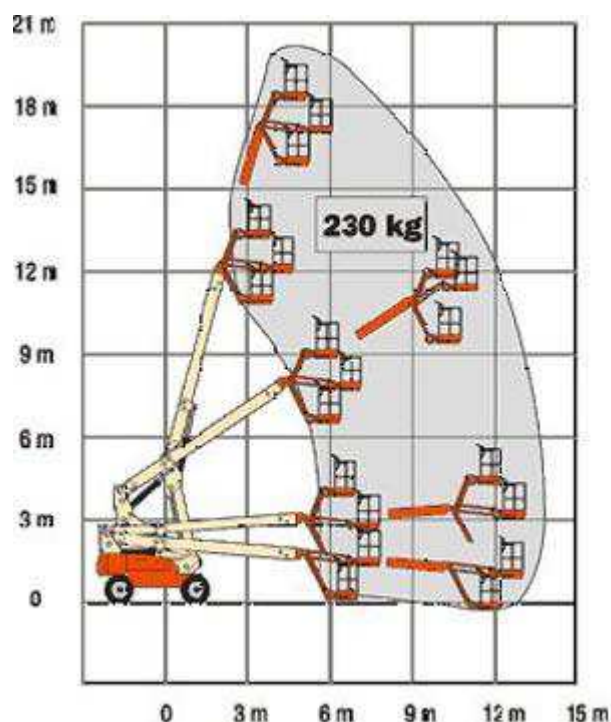

# TROLLHÄTTANS TRUCK

## JLG M600AJ

Arbetshöjd:	20.30m
Plattformshöjd:	18.30m
Räckvidd:	13.25m
Pl.f.bredd:	0.76m
Pl.f.längd:	1.80m alt 2.40m
Maxlast:	230kg
Transp.höjd:	2.57m
Transp.bredd:	2.44m
Transp.längd:	9.90m
Vikt:	7 500kg
Drift:	Batteri
Tillval:	4WD Assistans