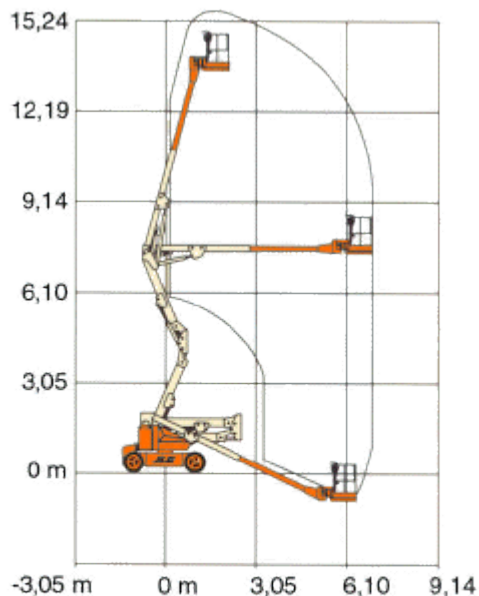

# TROLLHÄTTANS TRUCK

## JLG E45A

Arbetshöjd:	15.60m
Plattformshöjd:	13.80m
Räckvidd:	7.05m
Pl.f.bredd:	0.66m
Pl.f.längd:	1.52m
Maxlast:	230kg
Transp.höjd:	2.00m
Transp.bredd:	1.75m
Transp.längd:	5.82m
Vikt:	5 900kg
Drift:	Batteri