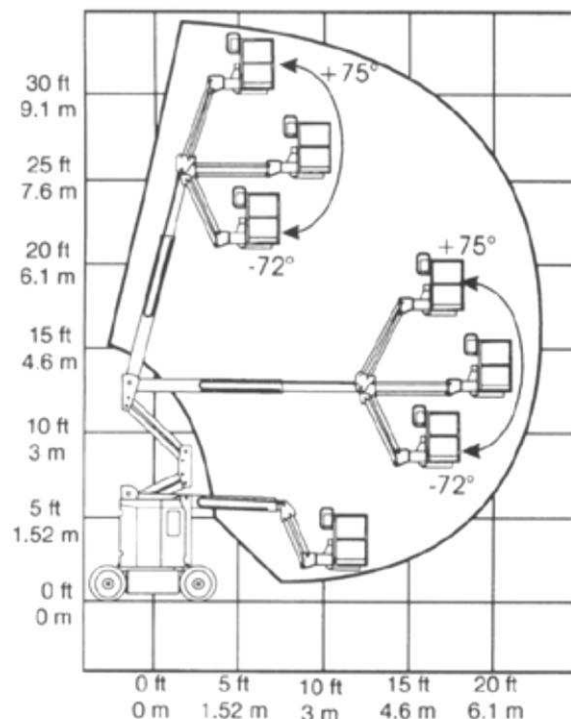

Genie Z 30/20N RJ

Arbetshöjd:	10.60m
Plattformshöjd:	8.80m
Räckvidd:	6.30m
Pl.f.bredd:	0.76m
Pl.f.längd:	1.17m
Maxlast:	227kg
Transp.höjd:	2.00m
Transp.bredd:	1.20m
Transp.längd:	5.30m
Vikt:	6 622kg
Drift:	Batteri

ARBETSOMRÅDE

Postadress
Kardanvägen 67
461 38 TROLLHÄTTAN

Telefon
0520-47 03 40

Telefax
0520-47 03 49

Postgiro
650 751-1

Bankgiro
499-0040

Regnr.
556499-2880