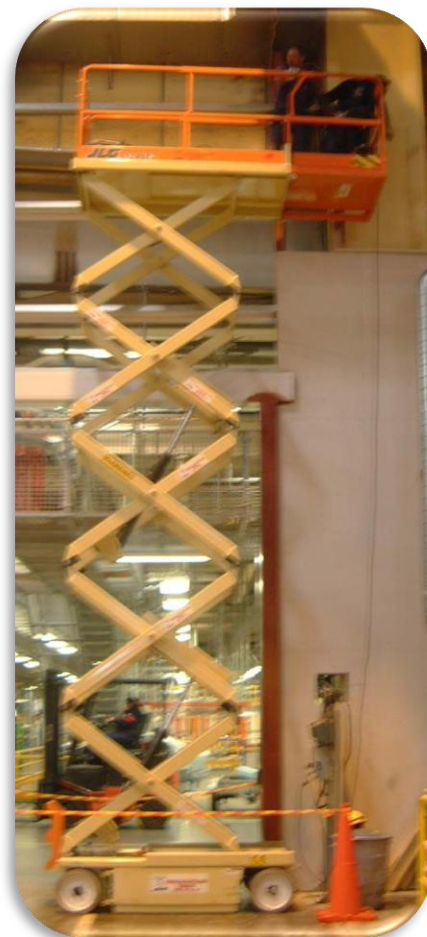

TROLLHÄTTANS TRUCK

JLG 3246 E

Arbetshöjd:	11.75m
Plattformshöjd:	9.75m
Lägsta pl.f.höjd:	1.30m
Pl.f.Bredd:	1.14m
Pl.f.Längd:	2.13m
Utskjut:	0.90m
Maxlast:	340kg
Transp.höjd:	2.40m
Transp.bredd:	1.17m
Transp.längd:	2.26m
Vikt:	2 820kg
Drift:	Batteri